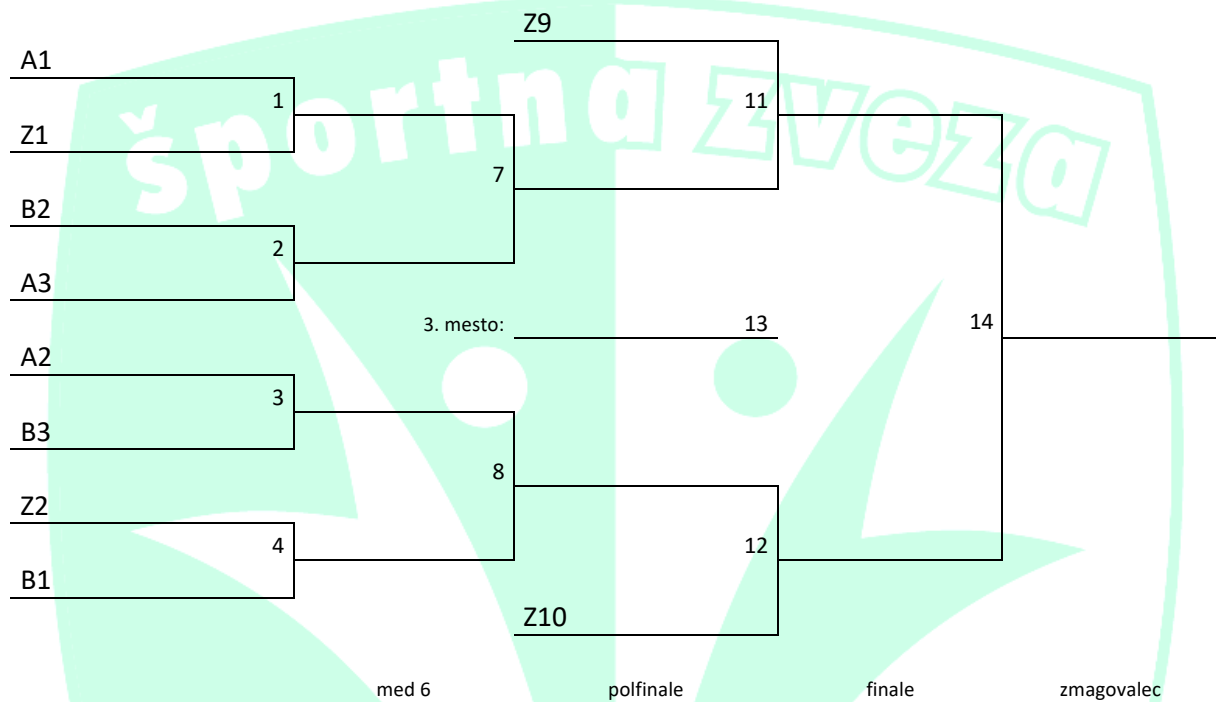

RAZPORED TEKEM – ZAKLJUČNI TURNIR

za mesta od 9 do 16

4. turnir - ZAKLJUČNI TURNIR: Stara Cesta, 2. julij 2022, ob 9. uri

RAZPORED TEKEM – FINALNI TURNIR

za mesta od 1 do 8

4. turnir - FINALE: Stara Cesta, 2. julij 2022, ob 17. uri