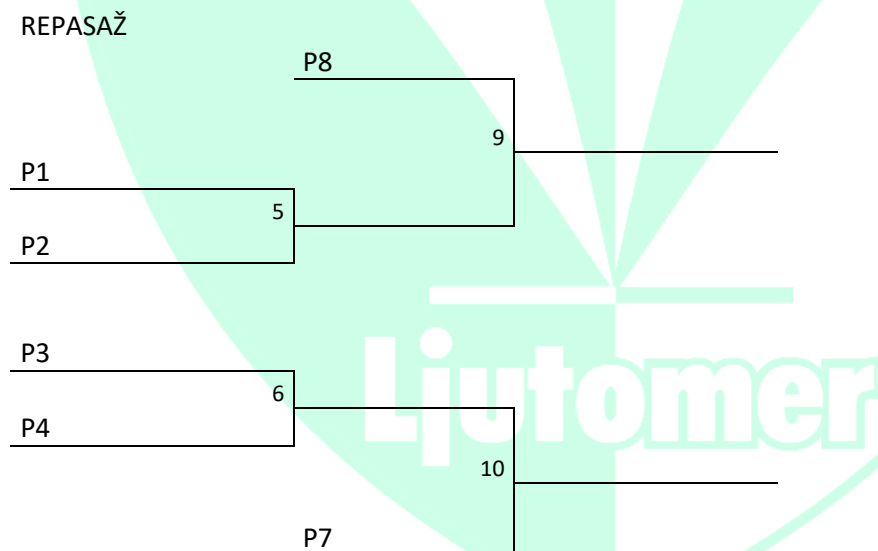

RAZPORED TEKEM – ZAKLJUČNI TURNIR

za mesta od 9 do 16

4. turnir - ZAKLJUČNI TURNIR: Stara Cesta, 2. julij 2022, ob 9. uri

RAZPORED TEKEM – FINALNI TURNIR

za mesta od 1 do 8

4. turnir - FINALE: Stara Cesta, 2. julij 2022, ob 17. uri