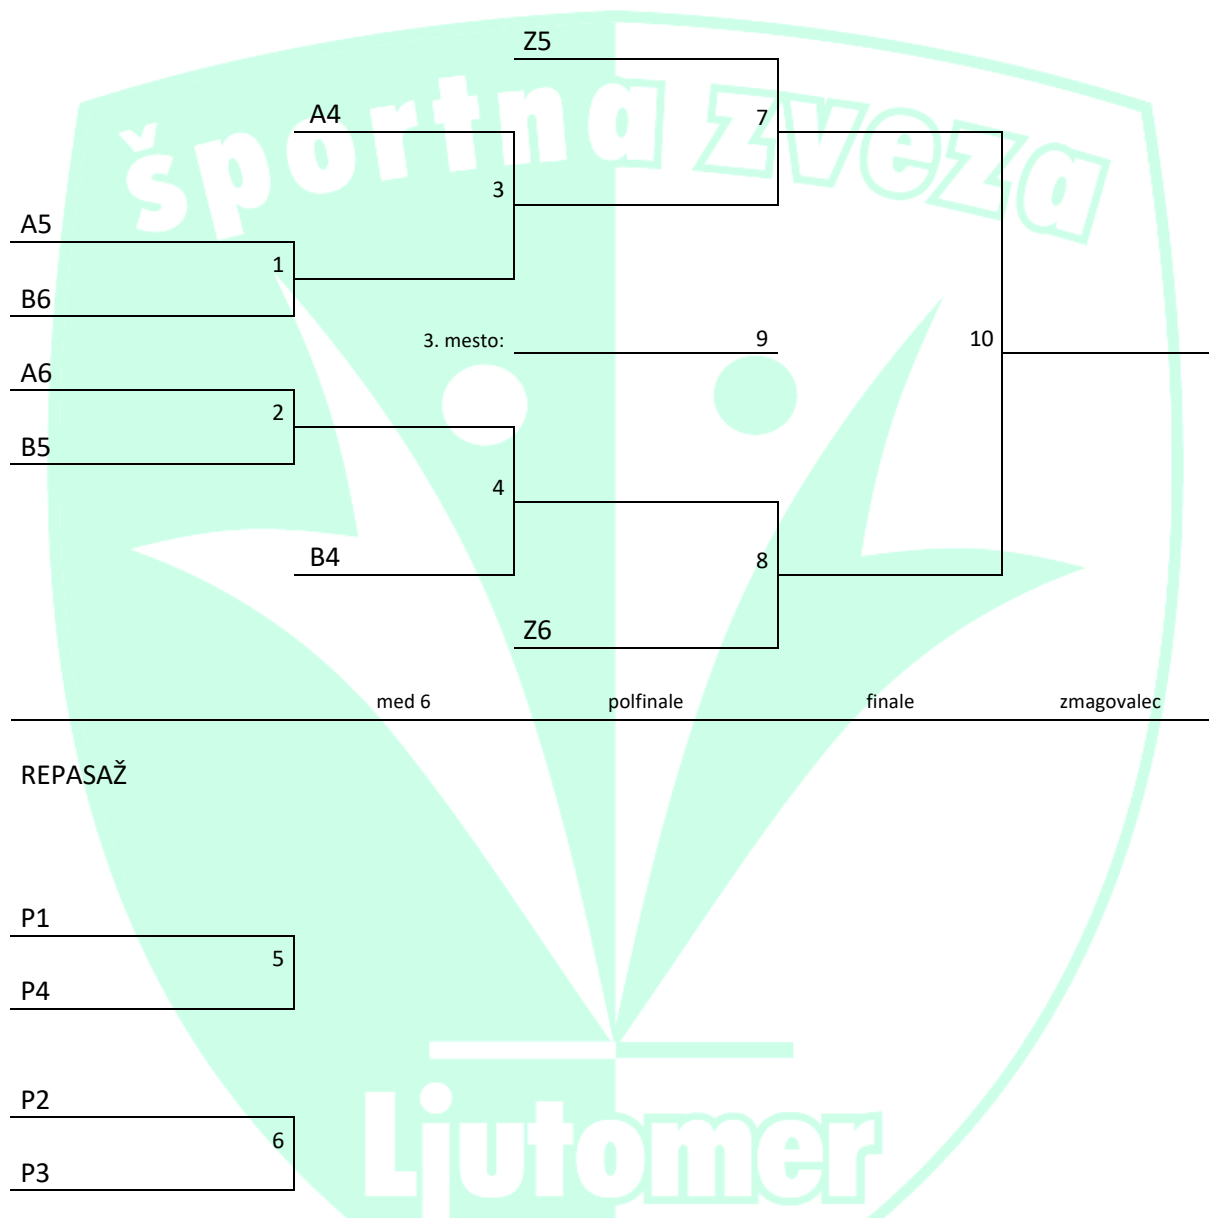

3. turnir: Mala Nedelja, 19. junij 2021, ob 10. uri

zap. št.	tekma		
1	KOSTANJEVICA	:	OK LJUTOMER
2	BOOMEFEKT	:	ŠD STARI HRAS
3	OK LJUTOMER	:	KRIŽEVCI I
4	MALA NEDELJA	:	KOSTANJEVICA
5	BOOMEFEKT	:	KRIŽEVCI I
6	MALA NEDELJA	:	OK LJUTOMER
7	KOSTANJEVICA	:	BOOMEFEKT
8	MALA NEDELJA	:	KRIŽEVCI I
9	BOOMEFEKT	:	OK LJUTOMER
10	KRIŽEVCI I	:	ŠD STARI HRAS

RAZPORED TEKEM – ZAKLJUČNI TURNIR

za mesta od 9 do 16

4. turnir - ZAKLJUČNI TURNIR: Stara Cesta, 2. julij 2022, ob 9. uri

RAZPORED TEKEM – FINALNI TURNIR

za mesta od 1 do 8

4. turnir - FINALE: Stara Cesta, 2. julij 2022, ob 17. uri